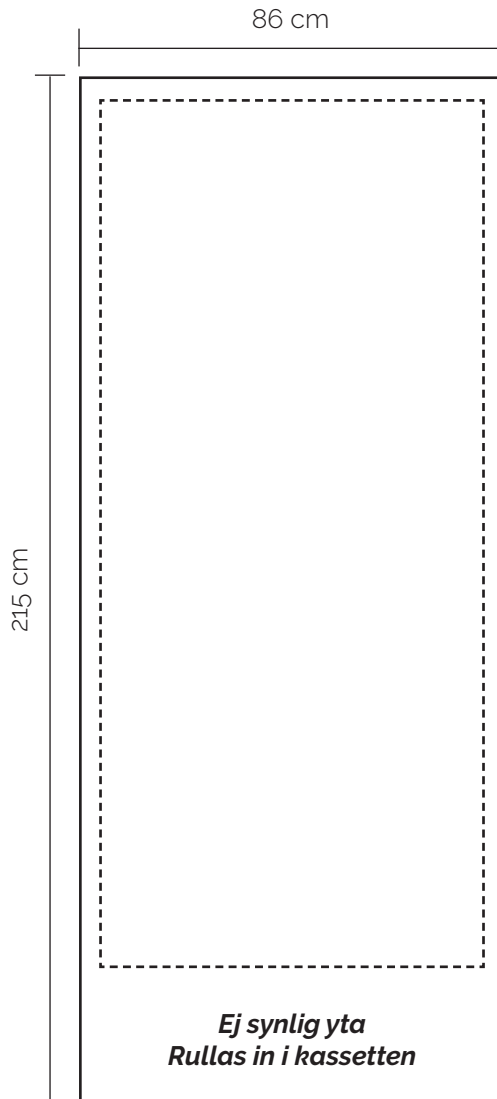

# Rollup - Basic

85 x 200 cm

## Specifikationer

- Dokumentformat 85 x 200 cm  
*OBS! 15 cm nedtill rullas in i kassetten och syns ej uppställt läge*
- Utfall: 5 mm på sidorna
- Filformat: PDF
- Färgläge: CMYK
- Bilder: rek. 200 dpi
- Typsnitt ska vara inkluderade i filen

*OBS! Material som avviker från angivna riktlinjer debiteras enligt gällande prislista.*

**Synlig bildyta**  
85 x 200 cm

**Bildyta**  
86 x 215 cm

Mallar för originalframställning hittar du här: <https://aba.nu/support>