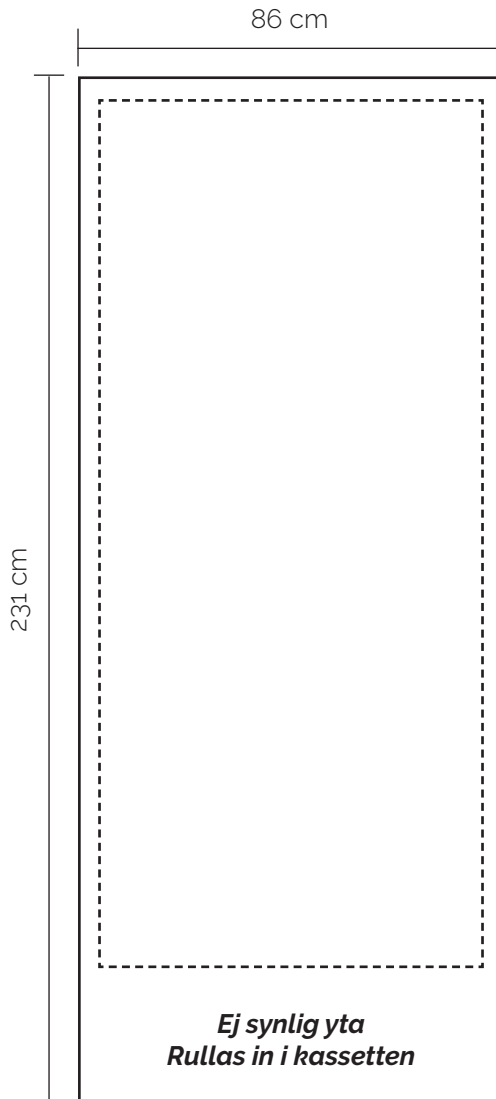

Rollup - Classic

85 x 215 cm

Specifikationer

- Dokumentformat 85 x 215 cm
OBS! 15 cm nedtill rullas in i kassetten och syns ej uppställt läge
- Utfall: 5 mm på sidorna
- Filformat: PDF
- Färgläge: CMYK
- Bilder: rek. 200 dpi
- Typsnitt ska vara inkluderade i filen

OBS! Material som avviker från angivna riktlinjer debiteras enligt gällande prislista.

Synlig bildyta

85 x 215 cm

Bildyta

86 x 231 cm

Mallar för originalframställning hittar du här: <https://aba.nu/support>